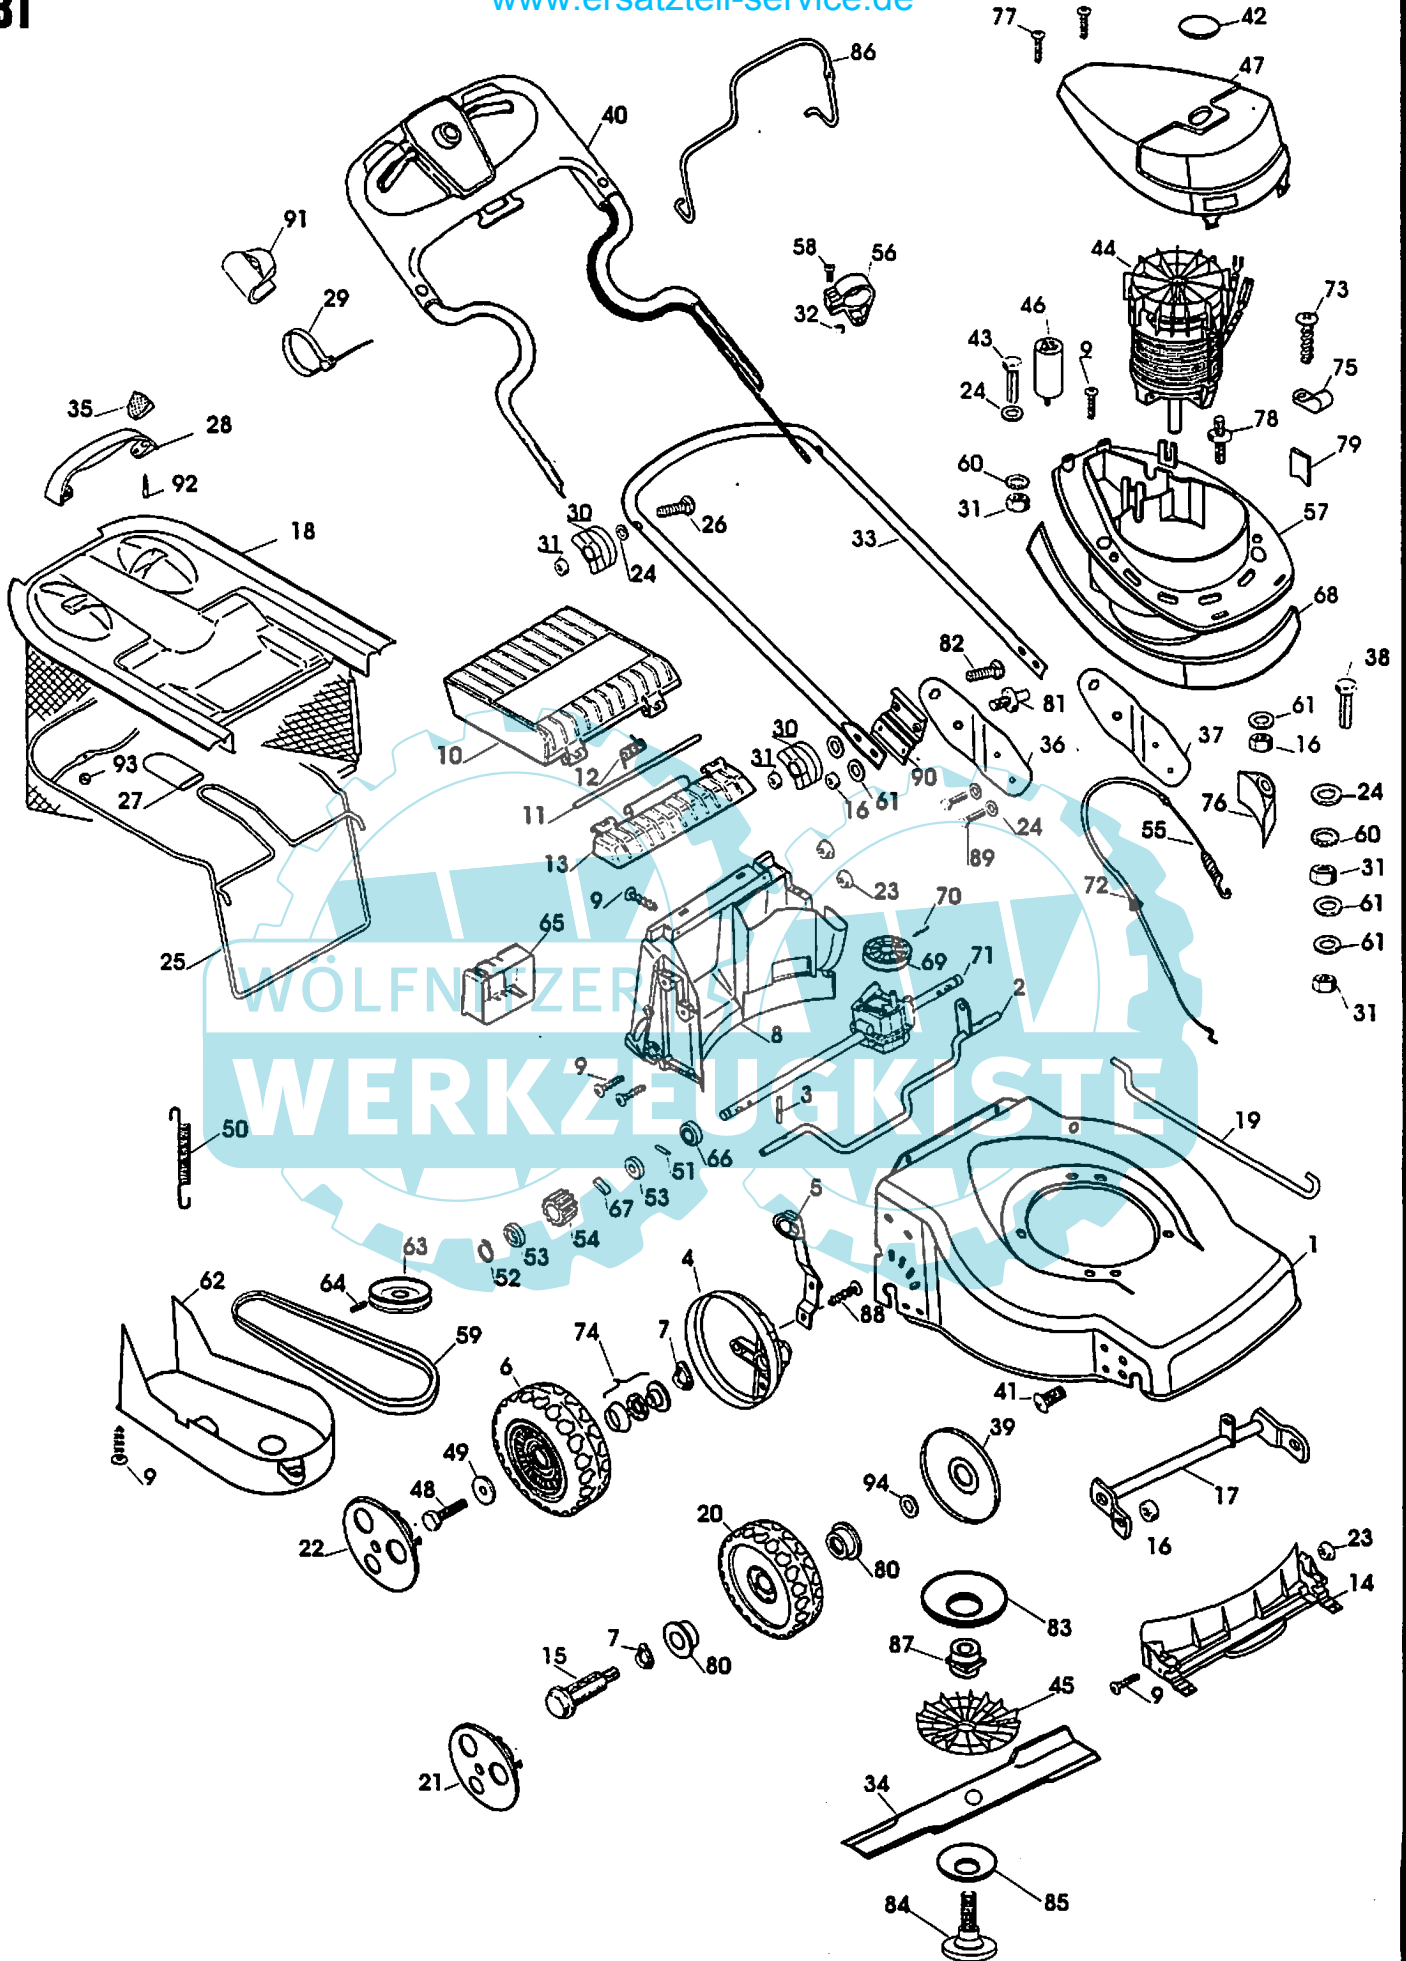

MODEL : 7
0
4
6
0
7

SILVERSTAR 45 EA 704607
www.ersatzteil-service.de

32949394861

30

Index Art. Nr.	Omschrijving	Bezeichnung
1 34919600088 X	Lichaam	Gehäuse
2 34929607708 X	Achterste as 45Z CH	Achse hinten
3 32949607900 X	Kerfstift Ø4x32	Keil
4 32949608201 X	Wiel afdekplaat 190 CH	Kappe
5 34929608300 X	Veer met oog	Feder
6 32949609400 X	Wiel Ø 190 incl.74	Rad incl. 74
7 32949622108 X	Veerring gegolfd	Scheibe
8 34919600201 X	Achterste grasrichter	Grasleitung
9 32949907908 X	Sterschroef KA50X16	Schraube
10 34919605701 X	Klep Euro	Klappe Euro
11 34919473008 X	As voor klep	Achse für Klappe
12 32949605808 X	Veer voor klep	Feder für Klappe
13 34919605601 X	Klep bevestiging	Klappenhalter
14 34919600101 X	Voorste grasrichter	Grasleitung
15 32949389808 X	Wielasbout	Radbolzen
16 32949189008 X	Veiligheidsmoer M8	Mutter M8
17 34929616508 X	Vooras	Achse vonre
18 32949653601 X	Graszak	Sack
19 32949609008 X	Hoogte regelingsstang	Stange Höheverstellung
20 34919619201 X	Wiel Ø 165	Rad
21 34919608822 X	Wielkap Ø 165	Radkappe
22 34919608922 X	Wielkap Ø 190	Radkappe
23 32949609108 X	Flensmoer	Mutter
24 32997001208 X	Rondsel 8,4x17x1,6	Scheibhe
25 32949653508 X	Geraamte Graszak	Rahmen Grasbehälter
26 32949381308 X	Houtbout M8 X 50	Bolzen
27 32949382301 X	Handgreep Geraamte Graszak	Handgriff
28 32949654091 X	Handgreep op Graszak	Handgriff
29 32949113801 X	Kabelhouder	Kabelhalter
30 32949650601 X	Handgreep SLW13	Handgriff
31 32996001708 X	Moer M8	Mutter
32 32996001508 X	Moer M6	Mutter
33 34919652988 X	Onderdeel stuur	Unterteil Holm
34 32949624091 X	Mes 45 elt	Messer
35 32949654291 X	Cover Handgreep	Cover Handgriff
36 34919630201 X	Steenstuur R.	Holmstutze R.
37 34919630101 X	Steenstuur L.	Holmstutze L.
38 32990019208 X	Bout M8X80	Bolzen M8X40
39 34919609301 X	Wielafschermdeksel Ø 165	Radkappe
40 34929653088 X	Gebogen bovendeel stuur	Unterteil Holm
41 32949630508 X	Schroef M8 X 16	Schraube
42 32949369301 X	Venster in Hoed	Venster
43 32990019008 X	Bout M8x70	Bolzen M8X70
44 32949509900 X	Moter 1800W	Motor 1800W
45 34919367801 X	Schoepenrad	Ventilator
46 32949521800 X	Condensator	Condensator
47 34929502521 X	Hoed + 42	Kappe + 42
48 32949625908 X	WN schroef	WN Schraube
49 32949298608 X	Rondsel 6,3x27x1,5	Scheibe
50 32949602800 X	Trekveer	Feder
51 32949602900 X	Paspen Ø 4 X 18	Keil
52 32949455400 X	Seegerring	Sicherungsring
53 32949603001 X	Lagerring tandwiel	Lagerbuchse
54 32949518000 X	Tandwiel	Zahnrad
55 32949654400 X	Koppelingskabel incl.72	Kabel incl. 72
56 32949513201 X	Butee v. koppelingskabel	Stutze
57 34919502601 X	Moterhouder	Motor Behälter
58 32991075808 X	Schroef M6 X 16	Schraube M6 X 16
59 32949511700 X	V-riem	V-Riemen
60 32992013700 X	Getande veerring	Scheibe
61 34919011508 X	Rondsel 8,3x22X2	Scheibe
62 34919600301 X	Riem afschermdeksel	Kappe
63 32949603408 X	V-riemschijf Ø 70	Riemenscheibe
64 32949456800 X	Stelschroef M6 X 10	Einstelschraube
65 34919600501 X	Batterij houder	Battery Halter
66 32949456100 X	Lager 6001	Kugellager
67 34919243012 X	Pal	Keil
68 34919509798 X	Mantel onder motorhoed	Mantel
69 32949601101 X	V-riemschijf	Riemenscheibe
70 32949601000 X	Spanstift 5x26	Keil
71 32949509201 X	Schakelkast incl.69+70	Schalterkasten in.69+70